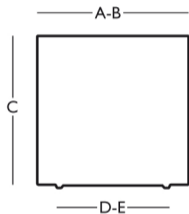

KUBE sgabello - stool

Art. 2532
cm. 40

Art. 2533
cm. 50

A cm. 40
B cm. 40
C cm. 40
D cm. 29
E cm. 29

A cm. 50
B cm. 50
C cm. 50
D cm. 37
E cm. 37

C1

ARANCIO
ORANGE
ORANGE
NARANJA
ORANGE

C2